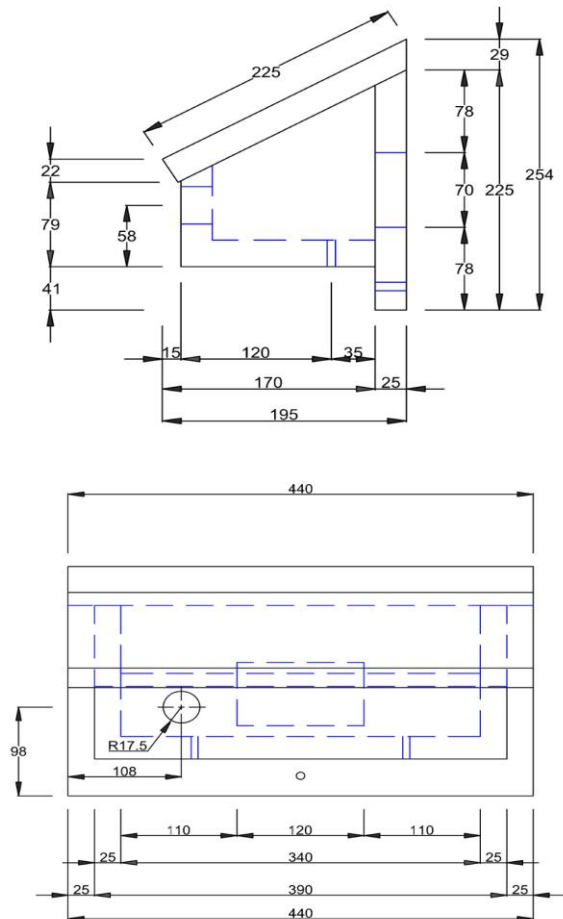

Technisch informatieblad

StoElement Fauna SP-F 20

afbeelding 2: afmetingen StoElement Fauna SP-F 20

Op al onze offertes, opdrachtbevestigingen, verkopen en leveranties, alsmede alle gegeven adviezen en verleende diensten, zijn van toepassing de door Sto Isoned bv gehanteerde en door haar bij de Kamer van Koophandel Rivierenland onder nummer 11014075 gedeponeerde voorwaarden. Op eerste verzoek wordt een exemplaar om niet verstrekt of is te downloaden op www.sto.nl.